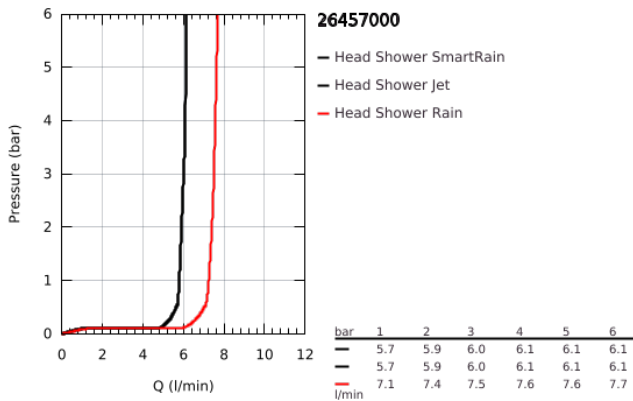

26 457 000 ΕΥΦΟΡΙΑ 260 ΚΕΦΑΛΗ ΝΤΟΥΣ 3 ΛΕΙΤΟΥΡΓΙΩΝ

ΠΕΡΙΓΡΑΦΗ ΠΡΟΪΟΝΤΟΣ

- Χρώμα: chrome
- spray patterns: Rain, SmartRain, Jet
- maximum flow rate (at 3 bar): 7.5 l/min
- Ø 260 mm
- ball joint ± 15° rotatable
- σπείρωμα σύνδεσης 1/2"
- GROHE EcoJoy - Less water, perfect flow
- GROHE DreamSpray - perfect spray pattern
- Φινίρισμα GROHE LongLife
- GROHE SpeedClean σύστημα αποφυγής αλάτων ασβεστίου
- Inner WaterGuide - inner insulation for surface protection
- κατάλληλο για ταχυθερμοσίφωνες

26 457 000 **ΕΥΦΟΡΙΑ 260 ΚΕΦΑΛΗ ΝΤΟΥΣ 3 ΛΕΙΤΟΥΡΓΙΩΝ**

ΑΝΤΑΛΛΑΚΤΙΚΑ , Οκτωβρίου 2016 – τώρα

1: Μόνωση $\varnothing 18,5 \times \varnothing 12 \times 2$ (Αριθμός ανταλλακτικού 0138900M)

2: Φίλτρο ακαθαρσιών (Αριθμός ανταλλακτικού 48007000)