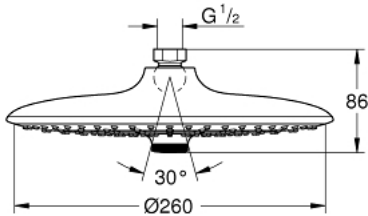

26 457 000 ΕΥΦΟΡΙΑ 260 ΚΕΦΑΛΗ ΝΤΟΥΣ 3 ΛΕΙΤΟΥΡΓΙΩΝ

ΠΕΡΙΓΡΑΦΗ ΠΡΟΪΟΝΤΟΣ

- Χρώμα: chrome
- spray patterns: Rain, SmartRain, Jet
- maximum flow rate (at 3 bar): 7.5 l/min
- Ø 260 mm
- ball joint ± 15° rotatable
- σπείρωμα σύνδεσης 1/2"
- GROHE EcoJoy - Less water, perfect flow
- GROHE DreamSpray - perfect spray pattern
- Φινίρισμα GROHE LongLife
- GROHE SpeedClean σύστημα αποφυγής αλάτων ασβεστίου
- Inner WaterGuide - inner insulation for surface protection
- κατάλληλο για ταχυθερμοσίφωνες

26 457 000 **ΕΥΦΟΡΙΑ 260 ΚΕΦΑΛΗ ΝΤΟΥΣ 3 ΛΕΙΤΟΥΡΓΙΩΝ**

ΑΝΤΑΛΛΑΚΤΙΚΑ , Οκτωβρίου 2016 – τώρα

1: Μόνωση $\varnothing 18,5 \times \varnothing 12 \times 2$ (Αριθμός ανταλλακτικού 0138900M)

2: Φίλτρο ακαθαρσιών (Αριθμός ανταλλακτικού 48007000)