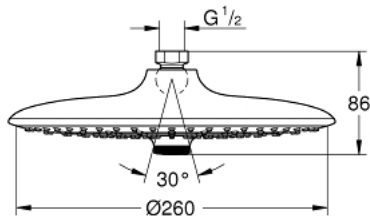

### ΠΕΡΙΓΡΑΦΗ ΠΡΟΪΟΝΤΟΣ

- Χρώμα: brushed nickel
- spray patterns: Rain, SmartRain, Jet
- maximum flow rate (at 3 bar): 7.5 l/min
- Ø 260 mm
- ball joint ± 15° rotatable
- σπείρωμα σύνδεσης 1/2"
- GROHE EcoJoy - Less water, perfect flow
- GROHE DreamSpray - perfect spray pattern
- Φινίρισμα GROHE LongLife
- GROHE SpeedClean σύστημα αποφυγήςαλάτων ασβεστίου
- Inner WaterGuide - inner insulation for surface protection
- κατάλληλο για ταχυθερμοσίφωνες
- ελάχιστη προτεινόμενη πίεση 1.0 bar