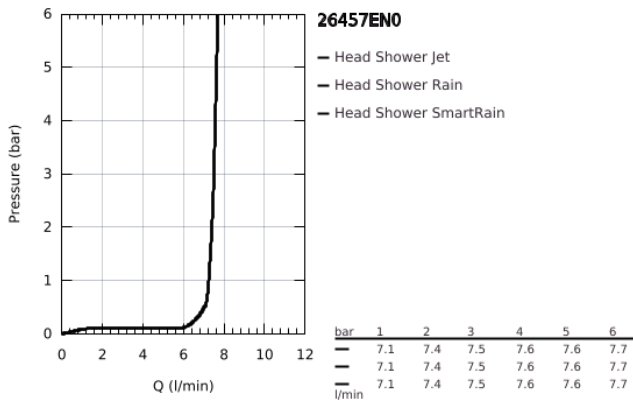

## 26 457 EN0 ΕΥΦΟΡΙΑ 260 ΚΕΦΑΛΗ ΝΤΟΥΣ 3 ΛΕΙΤΟΥΡΓΙΩΝ

### ΠΕΡΙΓΡΑΦΗ ΠΡΟΪΟΝΤΟΣ

- Χρώμα: brushed nickel
- spray patterns: Rain, SmartRain, Jet
- maximum flow rate (at 3 bar): 7.5 l/min
- Ø 260 mm
- ball joint ± 15° rotatable
- σπείρωμα σύνδεσης 1/2"
- GROHE EcoJoy - Less water, perfect flow
- GROHE DreamSpray - perfect spray pattern
- Φινίρισμα GROHE LongLife
- GROHE SpeedClean σύστημα αποφυγήςαλάτων ασβεστίου
- Inner WaterGuide - inner insulation for surface protection
- κατάλληλο για ταχυθερμοσίφωνες
- ελάχιστη προτεινόμενη πίεση 1.0 bar