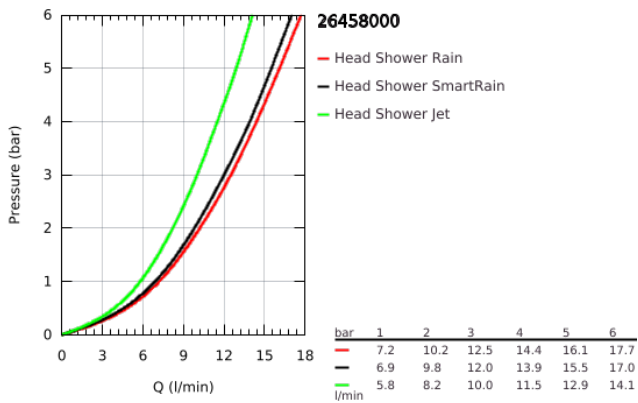

26 458 000 ΕΥΦΟΡΙΑ 260 ΣΕΤ ΚΕΦΑΛΗΣ ΝΤΟΥΣ 380ΜΜ, 3 ΛΕΙΤΟΥΡΓΙΩΝ

ΠΕΡΙΓΡΑΦΗ ΠΡΟΪΟΝΤΟΣ

- Χρώμα: chrome
- αποτελούμενο από :
 - head shower Euphoria 260 (26 455)
 - spray patterns: Rain, SmartRain, Jet
 - maximum flow rate (at 3 bar): 12.5 l/min
- Shower arm Rainshower 380 mm (28 361)
 - GROHE DreamSpray - perfect spray pattern
 - Φινίρισμα GROHE LongLife
 - GROHE SpeedClean σύστημα αποφυγής αλάτων ασβεστίου
 - Inner WaterGuide - inner insulation for surface protection
 - κατάλληλο για ταχυθερμοσίφωνες

26 458 000 **ΕΥΦΟΡΙΑ 260 ΣΕΤ ΚΕΦΑΛΗΣ ΝΤΟΥΣ 380MM, 3 ΛΕΙΤΟΥΡΓΙΩΝ**

ΑΝΤΑΛΛΑΚΤΙΚΑ, Οκτωβρίου 2016 – τώρα

1: Ροζέτα (Αριθμός ανταλλακτικού 11741000)

2: Μόνωση $\varnothing 18,5 \times \varnothing 12 \times 2$ (Αριθμός ανταλλακτικού 0138900M)