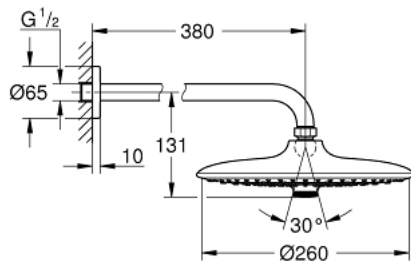

26 458 000 ΕΥΦΟΡΙΑ 260 ΣΕΤ ΚΕΦΑΛΗΣ ΝΤΟΥΣ 380ΜΜ, 3 ΛΕΙΤΟΥΡΓΙΩΝ

ΠΕΡΙΓΡΑΦΗ ΠΡΟΪΟΝΤΟΣ

- Χρώμα: chrome
- αποτελούμενο από :
 - head shower Euphoria 260 (26 455)
 - spray patterns: Rain, SmartRain, Jet
 - maximum flow rate (at 3 bar): 12.5 l/min
- Shower arm Rainshower 380 mm (28 361)
 - GROHE DreamSpray - perfect spray pattern
 - Φινίρισμα GROHE LongLife
 - GROHE SpeedClean σύστημα αποφυγής αλάτων ασβεστίου
 - Inner WaterGuide - inner insulation for surface protection
 - κατάλληλο για ταχυθερμοσίφωνες

26 458 000 **ΕΥΦΟΡΙΑ 260 ΣΕΤ ΚΕΦΑΛΗΣ ΝΤΟΥΣ 380MM, 3 ΛΕΙΤΟΥΡΓΙΩΝ**

ΑΝΤΑΛΛΑΚΤΙΚΑ, Οκτωβρίου 2016 – τώρα

1: Ροζέτα (Αριθμός ανταλλακτικού 11741000)

2: Μόνωση $\varnothing 18,5 \times \varnothing 12 \times 2$ (Αριθμός ανταλλακτικού 0138900M)

3: Φίλτρο ακαθαρσιών (Αριθμός ανταλλακτικού 48007000)