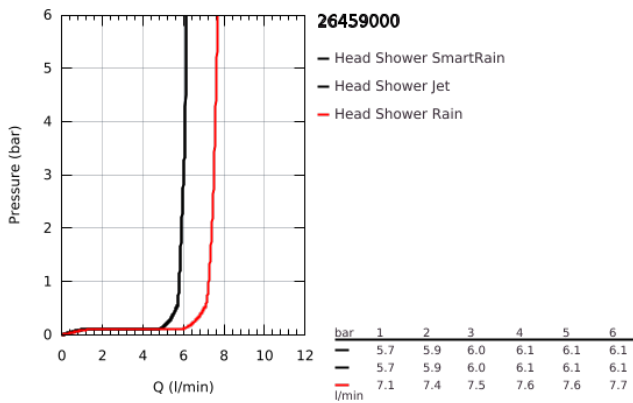

26 459 000 ΕΥΦΟΡΙΑ 260 ΣΕΤ ΚΕΦΑΛΗΣ ΝΤΟΥΣ 380ΜΜ, 3 ΛΕΙΤΟΥΡΓΙΩΝ

ΠΕΡΙΓΡΑΦΗ ΠΡΟΪΟΝΤΟΣ

- Χρώμα: chrome
- αποτελούμενο από :
 - head shower Euphoria 260 (26 457)
 - spray patterns: Rain, SmartRain, Jet
 - maximum flow rate (at 3 bar): 7.5 l/min
- Shower arm Rainshower 380 mm (28 361)
- GROHE EcoJoy - Less water, perfect flow
- GROHE DreamSpray - perfect spray pattern
- Φινίρισμα GROHE LongLife
- GROHE SpeedClean σύστημα αποφυγήκαλάτων ασβεστίου
- Inner WaterGuide - inner insulation for surface protection

26 459 000 **ΕΥΦΟΡΙΑ 260 ΣΕΤ ΚΕΦΑΛΗΣ ΝΤΟΥΣ 380MM, 3 ΛΕΙΤΟΥΡΓΙΩΝ**

ΑΝΤΑΛΛΑΚΤΙΚΑ , Οκτωβρίου 2016 – τώρα

1: Ροζέτα (Αριθμός ανταλλακτικού 11741000)

2: Μόνωση $\varnothing 18,5 \times \varnothing 12 \times 2$ (Αριθμός ανταλλακτικού 0138900M)