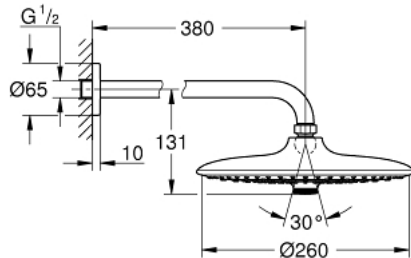

26 459 000 ΕΥΦΟΡΙΑ 260 ΣΕΤ ΚΕΦΑΛΗΣ ΝΤΟΥΣ 380ΜΜ, 3 ΛΕΙΤΟΥΡΓΙΩΝ

ΠΕΡΙΓΡΑΦΗ ΠΡΟΪΟΝΤΟΣ

- Χρώμα: chrome
- αποτελούμενο από :
 - head shower Euphoria 260 (26 457)
 - spray patterns: Rain, SmartRain, Jet
 - maximum flow rate (at 3 bar): 7.5 l/min
- Shower arm Rainshower 380 mm (28 361)
- GROHE EcoJoy - Less water, perfect flow
- GROHE DreamSpray - perfect spray pattern
- Φινίρισμα GROHE LongLife
- GROHE SpeedClean σύστημα αποφυγήκαλάτων ασβεστίου
- Inner WaterGuide - inner insulation for surface protection

26 459 000 **ΕΥΦΟΡΙΑ 260 ΣΕΤ ΚΕΦΑΛΗΣ ΝΤΟΥΣ 380MM, 3 ΛΕΙΤΟΥΡΓΙΩΝ**

ΑΝΤΑΛΛΑΚΤΙΚΑ , Οκτωβρίου 2016 – τώρα

1: Ροζέτα (Αριθμός ανταλλακτικού 11741000)

2: Μόνωση $\varnothing 18,5 \times \varnothing 12 \times 2$ (Αριθμός ανταλλακτικού 0138900M)

3: Φίλτρο ακαθαρσιών (Αριθμός ανταλλακτικού 48007000)