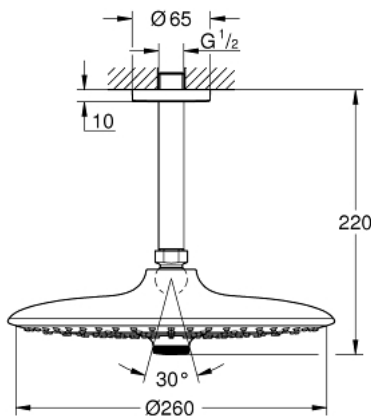

26 460 000 **ΕΥΦΟΡΙΑ 260 ΣΕΤ ΚΕΦΑΛΗΣ ΝΤΟΥΣ ΟΡΟΦΗΣ 142ΜΜ, 3 ΛΕΙΤΟΥΡΓΙΩΝ**

ΠΕΡΙΓΡΑΦΗ ΠΡΟΪΟΝΤΟΣ

- Χρώμα: chrome
- αποτελούμενο από :
 - head shower Euphoria 260 (26 455)
 - spray patterns: Rain, SmartRain, Jet
 - with flow restrictor
 - maximum flow rate (at 3 bar): 12.5 l/min
- Rainshower shower arm ceiling 142 mm (28 724)

26 460 000 **ΕΥΦΟΡΙΑ 260 ΣΕΤ ΚΕΦΑΛΗΣ ΝΤΟΥΣ ΟΡΟΦΗΣ 142MM, 3 ΛΕΙΤΟΥΡΓΙΩΝ**

ΑΝΤΑΛΛΑΚΤΙΚΑ , Οκτωβρίου 2016 – τώρα

1: Ροζέτα (Αριθμός ανταλλακτικού 11741000)

2: Μόνωση $\varnothing 18,5 \times \varnothing 12 \times 2$ (Αριθμός ανταλλακτικού 0138900M)