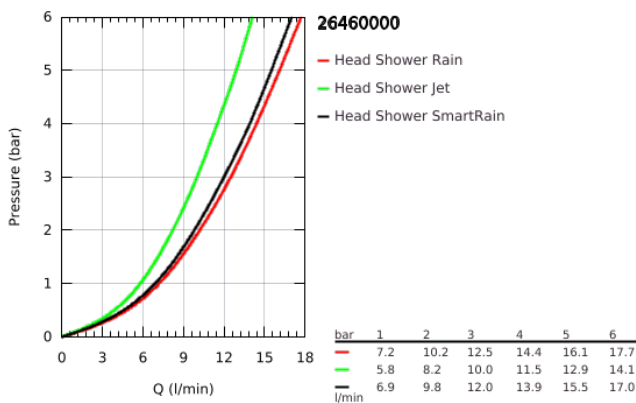

26 460 000 **ΕΥΦΟΡΙΑ 260 ΣΕΤ ΚΕΦΑΛΗΣ ΝΤΟΥΣ ΟΡΟΦΗΣ 142ΜΜ, 3 ΛΕΙΤΟΥΡΓΙΩΝ**

ΠΕΡΙΓΡΑΦΗ ΠΡΟΪΟΝΤΟΣ

- Χρώμα: chrome
- αποτελούμενο από :
 - head shower Euphoria 260 (26 455)
 - spray patterns: Rain, SmartRain, Jet
 - with flow restrictor
 - maximum flow rate (at 3 bar): 12.5 l/min
- Rainshower shower arm ceiling 142 mm (28 724)

26 460 000 **ΕΥΦΟΡΙΑ 260 ΣΕΤ ΚΕΦΑΛΗΣ ΝΤΟΥΣ ΟΡΟΦΗΣ 142MM, 3 ΛΕΙΤΟΥΡΓΙΩΝ**

ΑΝΤΑΛΛΑΚΤΙΚΑ , Οκτωβρίου 2016 – τώρα

1: Ροζέτα (Αριθμός ανταλλακτικού 11741000)

2: Μόνωση $\varnothing 18,5 \times \varnothing 12 \times 2$ (Αριθμός ανταλλακτικού 0138900M)