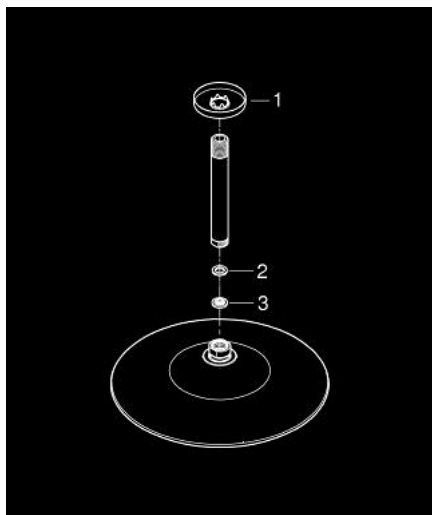

26 460 000 **ΕΥΦΟΡΙΑ 260 ΣΕΤ ΚΕΦΑΛΗΣ ΝΤΟΥΣ ΟΡΟΦΗΣ 142ΜΜ, 3 ΛΕΙΤΟΥΡΓΙΩΝ**

ΠΕΡΙΓΡΑΦΗ ΠΡΟΪΟΝΤΟΣ

- Χρώμα: chrome
- αποτελούμενο από :
 - head shower Euphoria 260 (26 455)
 - spray patterns: Rain, SmartRain, Jet
 - with flow restrictor
 - maximum flow rate (at 3 bar): 12.5 l/min
- Rainshower shower arm ceiling 142 mm (28 724)

- GROHE DreamSpray - perfect spray pattern
- Φινίρισμα GROHE LongLife
- GROHE SpeedClean σύστημα αποφυγήςαλάτων ασβεστίου
- Inner WaterGuide - inner insulation for surface protection
- κατάλληλο για ταχυθερμοσίφωνες

26 460 000 **ΕΥΦΟΡΙΑ 260 ΣΕΤ ΚΕΦΑΛΗΣ ΝΤΟΥΣ ΟΡΟΦΗΣ 142MM, 3 ΛΕΙΤΟΥΡΓΙΩΝ**

ΑΝΤΑΛΛΑΚΤΙΚΑ , Οκτωβρίου 2016 – τώρα

1: Ροζέτα (Αριθμός ανταλλακτικού 11741000)

2: Μόνωση $\varnothing 18,5 \times \varnothing 12 \times 2$ (Αριθμός ανταλλακτικού 0138900M)

3: Φίλτρο ακαθαρσιών (Αριθμός ανταλλακτικού 48007000)