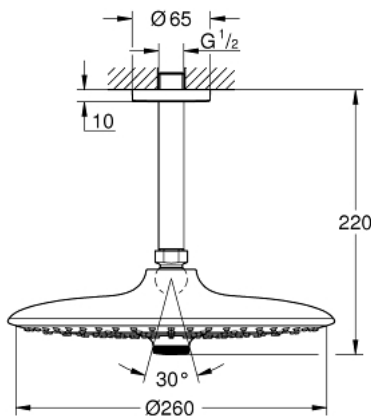

26 461 000 **ΕΥΦΟΡΙΑ 260 ΣΕΤ ΚΕΦΑΛΗΣ ΝΤΟΥΣ ΟΡΟΦΗΣ 142ΜΜ, 3 ΛΕΙΤΟΥΡΓΙΩΝ**

**ΠΕΡΙΓΡΑΦΗ ΠΡΟΪΟΝΤΟΣ**

- Χρώμα: chrome
- αποτελούμενο από :
  - head shower Euphoria 260 (26 457)
  - spray patterns: Rain, SmartRain, Jet
  - maximum flow rate (at 3 bar): 7.5 l/min
- Rainshower shower arm ceiling 142 mm (28 724)
- GROHE EcoJoy - Less water, perfect flow
- GROHE DreamSpray - perfect spray pattern
- Φινίρισμα GROHE LongLife
- GROHE SpeedClean σύστημα αποφυγήσαλάτων ασβεστίου
- Inner WaterGuide - inner insulation for surface protection

26 461 000 **ΕΥΦΟΡΙΑ 260 ΣΕΤ ΚΕΦΑΛΗΣ ΝΤΟΥΣ ΟΡΟΦΗΣ 142MM, 3 ΛΕΙΤΟΥΡΓΙΩΝ**

**ΑΝΤΑΛΛΑΚΤΙΚΑ** , Οκτωβρίου 2016 – τώρα

1: Ροζέτα (Αριθμός ανταλλακτικού 11741000)

2: Μόνωση  $\varnothing 18,5 \times \varnothing 12 \times 2$  (Αριθμός ανταλλακτικού 0138900M)

3: Φίλτρο ακαθαρσιών (Αριθμός ανταλλακτικού 48007000)