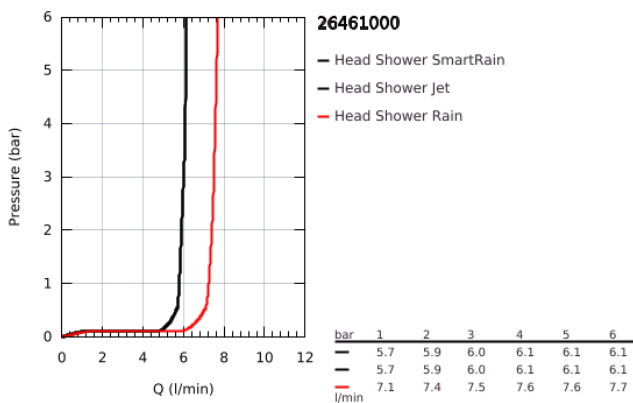

26 461 000 **ΕΥΦΟΡΙΑ 260 ΣΕΤ ΚΕΦΑΛΗΣ ΝΤΟΥΣ ΟΡΟΦΗΣ 142ΜΜ, 3 ΛΕΙΤΟΥΡΓΙΩΝ**

**ΠΕΡΙΓΡΑΦΗ ΠΡΟΪΟΝΤΟΣ**

- Χρώμα: chrome
- αποτελούμενο από :
  - head shower Euphoria 260 (26 457)
  - spray patterns: Rain, SmartRain, Jet
  - maximum flow rate (at 3 bar): 7.5 l/min
- Rainshower shower arm ceiling 142 mm (28 724)
- GROHE EcoJoy - Less water, perfect flow
- GROHE DreamSpray - perfect spray pattern
- Φινίρισμα GROHE LongLife
- GROHE SpeedClean σύστημα αποφυγήσαλάτων ασβεστίου
- Inner WaterGuide - inner insulation for surface protection

26 461 000 **ΕΥΦΟΡΙΑ 260 ΣΕΤ ΚΕΦΑΛΗΣ ΝΤΟΥΣ ΟΡΟΦΗΣ 142MM, 3 ΛΕΙΤΟΥΡΓΙΩΝ**

**ΑΝΤΑΛΛΑΚΤΙΚΑ** , Οκτωβρίου 2016 – τώρα

1: Ροζέτα (Αριθμός ανταλλακτικού 11741000)

2: Μόνωση  $\varnothing 18,5 \times \varnothing 12 \times 2$  (Αριθμός ανταλλακτικού 0138900M)