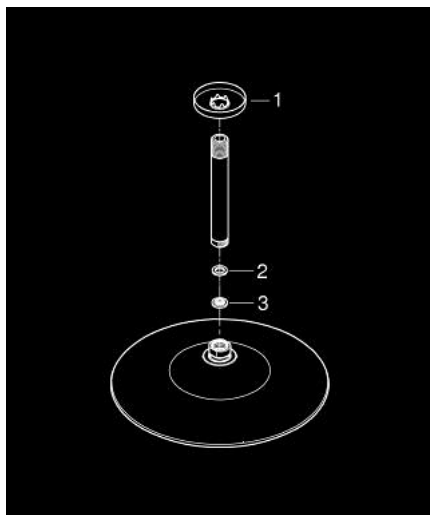

26 461 000 **ΕΥΦΟΡΙΑ 260 ΣΕΤ ΚΕΦΑΛΗΣ ΝΤΟΥΣ ΟΡΟΦΗΣ 142ΜΜ, 3 ΛΕΙΤΟΥΡΓΙΩΝ**

**ΠΕΡΙΓΡΑΦΗ ΠΡΟΪΟΝΤΟΣ**

- Χρώμα: chrome
- αποτελούμενο από :
  - head shower Euphoria 260 (26 457)
  - spray patterns: Rain, SmartRain, Jet
  - maximum flow rate (at 3 bar): 7.5 l/min
- Rainshower shower arm ceiling 142 mm (28 724)
- GROHE EcoJoy - Less water, perfect flow
- GROHE DreamSpray - perfect spray pattern
- Φινίρισμα GROHE LongLife
- GROHE SpeedClean σύστημα αποφυγήσαλάτων ασβεστίου
- Inner WaterGuide - inner insulation for surface protection

26 461 000 **ΕΥΦΟΡΙΑ 260 ΣΕΤ ΚΕΦΑΛΗΣ ΝΤΟΥΣ ΟΡΟΦΗΣ 142MM, 3 ΛΕΙΤΟΥΡΓΙΩΝ**

**ΑΝΤΑΛΛΑΚΤΙΚΑ** , Οκτωβρίου 2016 – τώρα

1: Ροζέτα (Αριθμός ανταλλακτικού 11741000)

2: Μόνωση  $\varnothing 18,5 \times \varnothing 12 \times 2$  (Αριθμός ανταλλακτικού 0138900M)

3: Φίλτρο ακαθαρσιών (Αριθμός ανταλλακτικού 48007000)