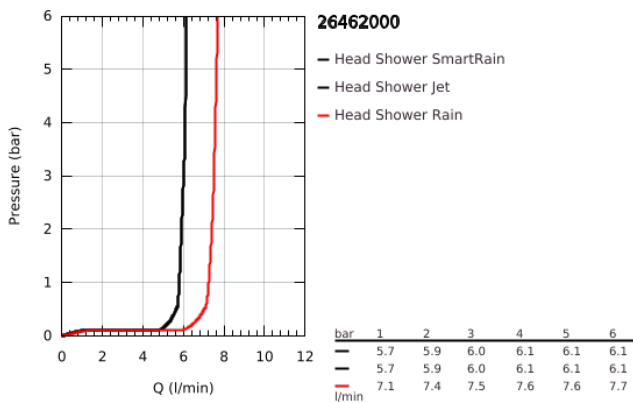

26 462 000 VITALIO JOY 260 ΚΕΦΑΛΗ ΝΤΟΥΣ 3 ΛΕΙΤΟΥΡΓΙΩΝ

ΠΕΡΙΓΡΑΦΗ ΠΡΟΪΟΝΤΟΣ

- Χρώμα: chrome
- spray patterns: Rain, SmartRain, Jet
- maximum flow rate (at 3 bar): 7.5 l/min
- Ø 260 mm
- ball joint ± 15° rotatable
- σπείρωμα σύνδεσης 1/2"
- GROHE EcoJoy - Less water, perfect flow
- GROHE DreamSpray - perfect spray pattern
- Φινίρισμα GROHE LongLife
- GROHE SpeedClean σύστημα αποφυγήςαλάτων ασβεστίου
- Inner WaterGuide - inner insulation for surface protection
- κατάλληλο για ταχυθερμοσίφωνες
- ελάχιστη προτεινόμενη πίεση 1.0 bar

26 462 000 **VITALIO JOY 260 ΚΕΦΑΛΗ ΝΤΟΥΣ 3 ΛΕΙΤΟΥΡΓΙΩΝ**

ΑΝΤΑΛΛΑΚΤΙΚΑ , Οκτωβρίου 2016 – τώρα

1: Μόνωση $\varnothing 18,5 \times \varnothing 12 \times 2$ (Αριθμός ανταλλακτικού 0138900M)

2: Φίλτρο ακαθαρσιών (Αριθμός ανταλλακτικού 48007000)