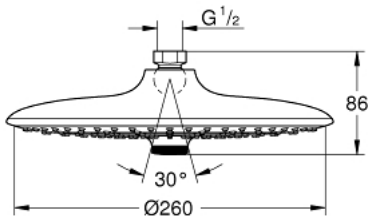

26 462 000 VITALIO JOY 260 ΚΕΦΑΛΗ ΝΤΟΥΣ 3 ΛΕΙΤΟΥΡΓΙΩΝ

ΠΕΡΙΓΡΑΦΗ ΠΡΟΪΟΝΤΟΣ

- Χρώμα: chrome
- spray patterns: Rain, SmartRain, Jet
- maximum flow rate (at 3 bar): 7.5 l/min
- Ø 260 mm
- ball joint ± 15° rotatable
- σπείρωμα σύνδεσης 1/2"
- GROHE EcoJoy - Less water, perfect flow
- GROHE DreamSpray - perfect spray pattern
- Φινίρισμα GROHE LongLife
- GROHE SpeedClean σύστημα αποφυγήςαλάτων ασβεστίου
- Inner WaterGuide - inner insulation for surface protection
- κατάλληλο για ταχυθερμοσίφωνες
- ελάχιστη προτεινόμενη πίεση 1.0 bar

26 462 000 **VITALIO JOY 260 ΚΕΦΑΛΗ ΝΤΟΥΣ 3 ΛΕΙΤΟΥΡΓΙΩΝ**

ΑΝΤΑΛΛΑΚΤΙΚΑ , Οκτωβρίου 2016 – τώρα

1: Μόνωση $\varnothing 18,5 \times \varnothing 12 \times 2$ (Αριθμός ανταλλακτικού 0138900M)

2: Φίλτρο ακαθαρσιών (Αριθμός ανταλλακτικού 48007000)