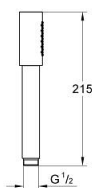

26 465 DC0 SENA STICK ΤΗΛΕΦΩΝΟ ΝΤΟΥΣ 1 ΛΕΙΤΟΥΡΓΙΑΣ

ΠΕΡΙΓΡΑΦΗ ΠΡΟΪΟΝΤΟΣ

- Χρώμα: supersteel
- spray pattern: Standard spray
- material: metal
- 6.6 l/min flow limiter
- GROHE DreamSpray - perfect spray pattern
- Φινίρισμα GROHE LongLife
- GROHE SpeedClean σύστημα αποφυγής αλάτων ασβεστίου
- Inner WaterGuide - inner insulation for surface protection
- universal mounting system, fitting all standard shower hoses
- κατάλληλο για ταχυθερμοσίφωνες
- ελάχιστη προτεινόμενη πίεση 1.0 bar

26 465 DC0 **SENA STICK ΤΗΛΕΦΩΝΟ ΝΤΟΥΣ 1 ΛΕΙΤΟΥΡΓΙΑΣ**

ΑΝΤΑΛΛΑΚΤΙΚΑ, Μαΐου 2017 – τώρα

1: Φίλτρο ακαθαρσιών (Αριθμός ανταλλακτικού 0700200M)