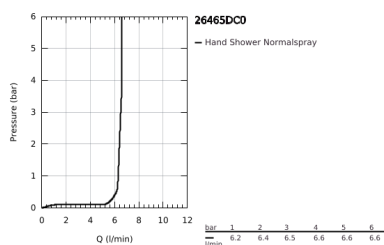

26 465 DC0 SENA STICK ΤΗΛΕΦΩΝΟ ΝΤΟΥΣ 1 ΛΕΙΤΟΥΡΓΙΑΣ

ΠΕΡΙΓΡΑΦΗ ΠΡΟΪΟΝΤΟΣ

- Χρώμα: supersteel
- spray pattern: Standard spray
- material: metal
- 6.6 l/min flow limiter
- GROHE DreamSpray - perfect spray pattern
- Φινίρισμα GROHE LongLife
- GROHE SpeedClean σύστημα αποφυγής αλάτων ασβεστίου
- Inner WaterGuide - inner insulation for surface protection
- universal mounting system, fitting all standard shower hoses
- κατάλληλο για ταχυθερμοσίφωνες
- ελάχιστη προτεινόμενη πίεση 1.0 bar