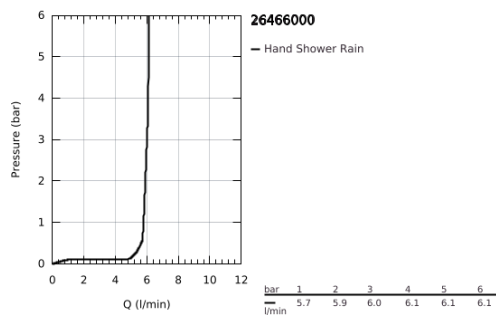

26 466 000 EUPHORIA COSMOPOLITAN STICK ΤΗΛΕΦΩΝΟ ΝΤΟΥΣ 1 ΛΕΙΤΟΥΡΓΙΑΣ

ΠΕΡΙΓΡΑΦΗ ΠΡΟΪΟΝΤΟΣ

- Χρώμα: chrome
- spray pattern: Standard spray
- μέγιστη παροχή (στα 3 bar): 6 λίτρα/λεπτό
- GROHE EcoJoy - Less water, perfect flow
- Φινίρισμα GROHE LongLife
- GROHE SpeedClean σύστημα αποφυγής αλάτων ασβεστίου
- Inner WaterGuide - inner insulation for surface protection
- universal mounting system, fitting all standard shower hoses
- κατάλληλο για ταχυθερμοσίφωνες
- ελάχιστη προτεινόμενη πίεση 1.0 bar