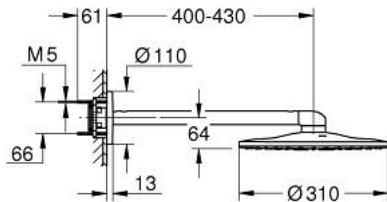

## 26 475 000 RAINSHOWER SMARTACTIVE 310 ΣΕΤ ΚΕΦΑΛΗΣ ΝΤΟΥΣ 430ΜΜ, 2 ΛΕΙΤΟΥΡΓΙΩΝ

### ΠΕΡΙΓΡΑΦΗ ΠΡΟΪΟΝΤΟΣ

- Χρώμα: chrome
- αποτελούμενο από :
  - head shower Rainshower SmartActive 310
  - GROHE PureRain, ActiveRain
  - horizontal 430 mm shower arm
  - GROHE DreamSpray - perfect spray pattern
  - Φινίρισμα GROHE LongLife
  - GROHE SpeedClean σύστημα αποφυγήκαλάτων ασβεστίου
  - Inner WaterGuide - inner insulation for surface protection
- requires rough-in set 26 483 or 26 484 - to be ordered separately