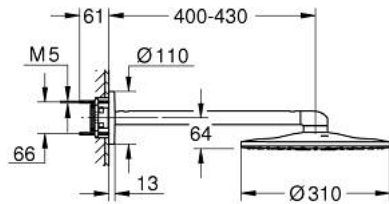

## 26 475 A00 RAINSHOWER SMARTACTIVE 310 ΣΕΤ ΚΕΦΑΛΗΣ ΝΤΟΥΣ 430MM, 2 ΛΕΙΤΟΥΡΓΙΩΝ

### ΠΕΡΙΓΡΑΦΗ ΠΡΟΪΟΝΤΟΣ

- Χρώμα: hard graphite
- αποτελούμενο από :
  - head shower Rainshower SmartActive 310
  - GROHE PureRain, ActiveRain
  - horizontal 430 mm shower arm
  - GROHE DreamSpray - perfect spray pattern
  - Φινίρισμα GROHE LongLife
  - GROHE SpeedClean σύστημα αποφυγήκαλάτων ασβεστίου
  - Inner WaterGuide - inner insulation for surface protection
- requires rough-in set 26 483 or 26 484 - to be ordered separately