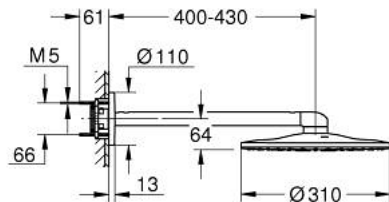

26 475 AL0 RAINSHOWER SMARTACTIVE 310 ΣΕΤ ΚΕΦΑΛΗΣ ΝΤΟΥΣ 430MM, 2 ΛΕΙΤΟΥΡΓΙΩΝ

ΠΕΡΙΓΡΑΦΗ ΠΡΟΪΟΝΤΟΣ

- Χρώμα: brushed hard graphite
- αποτελούμενο από :
 - head shower Rainshower SmartActive 310
 - GROHE PureRain, ActiveRain
 - horizontal 430 mm shower arm
 - GROHE DreamSpray - perfect spray pattern
 - Φινίρισμα GROHE LongLife
 - GROHE SpeedClean σύστημα αποφυγήκαλάτων ασβεστίου
 - Inner WaterGuide - inner insulation for surface protection
- requires rough-in set 26 483 or 26 484 - to be ordered separately