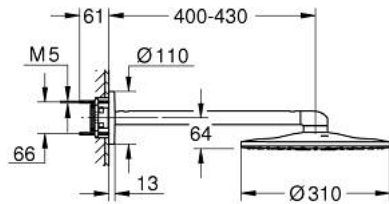

26 475 BE0 RAINSHOWER SMARTACTIVE 310 ΣΕΤ ΚΕΦΑΛΗΣ ΝΤΟΥΣ 430MM, 2 ΛΕΙΤΟΥΡΓΙΩΝ

ΠΕΡΙΓΡΑΦΗ ΠΡΟΪΟΝΤΟΣ

- Χρώμα: polished nickel
- αποτελούμενο από :
 - head shower Rainshower SmartActive 310
 - GROHE PureRain, ActiveRain
 - horizontal 430 mm shower arm
 - GROHE DreamSpray - perfect spray pattern
 - Φινίρισμα GROHE LongLife
 - GROHE SpeedClean σύστημα αποφυγήκαλάτων ασβεστίου
 - Inner WaterGuide - inner insulation for surface protection
- requires rough-in set 26 483 or 26 484 - to be ordered separately