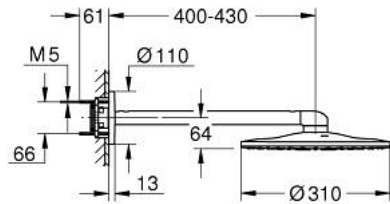

26 475 DA0 RAINSHOWER SMARTACTIVE 310 ΣΕΤ ΚΕΦΑΛΗΣ ΝΤΟΥΣ 430MM, 2 ΛΕΙΤΟΥΡΓΙΩΝ

ΠΕΡΙΓΡΑΦΗ ΠΡΟΪΟΝΤΟΣ

- Χρώμα: warm sunset
- αποτελούμενο από :
 - head shower Rainshower SmartActive 310
 - GROHE PureRain, ActiveRain
 - horizontal 430 mm shower arm
 - GROHE DreamSpray - perfect spray pattern
 - Φινίρισμα GROHE LongLife
 - GROHE SpeedClean σύστημα αποφυγήκαλάτων ασβεστίου
 - Inner WaterGuide - inner insulation for surface protection
- requires rough-in set 26 483 or 26 484 - to be ordered separately