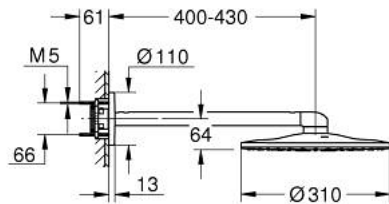

26 475 DC0 RAINSHOWER SMARTACTIVE 310 ΣΕΤ ΚΕΦΑΛΗΣ ΝΤΟΥΣ 430MM, 2 ΛΕΙΤΟΥΡΓΙΩΝ

ΠΕΡΙΓΡΑΦΗ ΠΡΟΪΟΝΤΟΣ

- Χρώμα: supersteel
- αποτελούμενο από :
 - head shower Rainshower SmartActive 310
 - GROHE PureRain, ActiveRain
 - horizontal 430 mm shower arm
 - GROHE DreamSpray - perfect spray pattern
 - Φινίρισμα GROHE LongLife
 - GROHE SpeedClean σύστημα αποφυγήκαλάτων ασβεστίου
 - Inner WaterGuide - inner insulation for surface protection
- requires rough-in set 26 483 or 26 484 - to be ordered separately