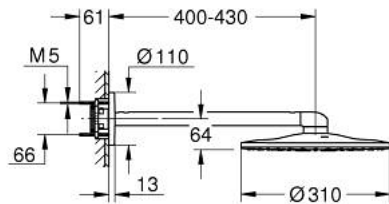

26 475 DL0 RAINSHOWER SMARTACTIVE 310 ΣΕΤ ΚΕΦΑΛΗΣ ΝΤΟΥΣ 430MM, 2 ΛΕΙΤΟΥΡΓΙΩΝ

ΠΕΡΙΓΡΑΦΗ ΠΡΟΪΟΝΤΟΣ

- Χρώμα: brushed warm sunset
- αποτελούμενο από :
 - head shower Rainshower SmartActive 310
 - GROHE PureRain, ActiveRain
 - horizontal 430 mm shower arm
 - GROHE DreamSpray - perfect spray pattern
 - Φινίρισμα GROHE LongLife
 - GROHE SpeedClean σύστημα αποφυγήκαλάτων ασβεστίου
 - Inner WaterGuide - inner insulation for surface protection
- requires rough-in set 26 483 or 26 484 - to be ordered separately