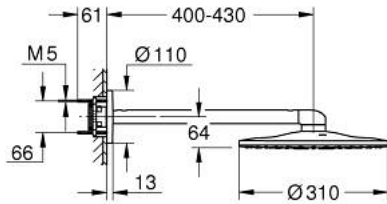

26 475 EN0 RAINSHOWER SMARTACTIVE 310 ΣΕΤ ΚΕΦΑΛΗΣ ΝΤΟΥΣ 430MM, 2 ΛΕΙΤΟΥΡΓΙΩΝ

ΠΕΡΙΓΡΑΦΗ ΠΡΟΪΟΝΤΟΣ

- Χρώμα: brushed nickel
- αποτελούμενο από :
 - head shower Rainshower SmartActive 310
 - GROHE PureRain, ActiveRain
 - horizontal 430 mm shower arm
 - GROHE DreamSpray - perfect spray pattern
 - Φινίρισμα GROHE LongLife
 - GROHE SpeedClean σύστημα αποφυγήκαλάτων ασβεστίου
 - Inner WaterGuide - inner insulation for surface protection
- requires rough-in set 26 483 or 26 484 - to be ordered separately