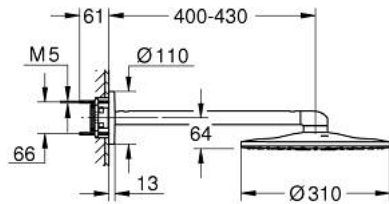

## 26 475 GL0 RAINSHOWER SMARTACTIVE 310 ΣΕΤ ΚΕΦΑΛΗΣ ΝΤΟΥΣ 430MM, 2 ΛΕΙΤΟΥΡΓΙΩΝ

### ΠΕΡΙΓΡΑΦΗ ΠΡΟΪΟΝΤΟΣ

- Χρώμα: cool sunrise
- αποτελούμενο από :
  - head shower Rainshower SmartActive 310
  - GROHE PureRain, ActiveRain
  - horizontal 430 mm shower arm
  - GROHE DreamSpray - perfect spray pattern
  - Φινίρισμα GROHE LongLife
  - GROHE SpeedClean σύστημα αποφυγήκαλάτων ασβεστίου
  - Inner WaterGuide - inner insulation for surface protection
- requires rough-in set 26 483 or 26 484 - to be ordered separately