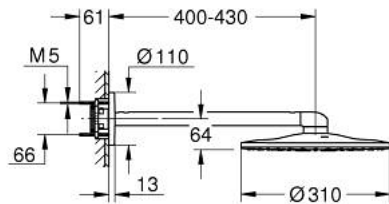

## 26 475 GN0 RAINSHOWER SMARTACTIVE 310 ΣΕΤ ΚΕΦΑΛΗΣ ΝΤΟΥΣ 430MM, 2 ΛΕΙΤΟΥΡΓΙΩΝ

### ΠΕΡΙΓΡΑΦΗ ΠΡΟΪΟΝΤΟΣ

- Χρώμα: brushed cool sunrise
- αποτελούμενο από :
  - head shower Rainshower SmartActive 310
  - GROHE PureRain, ActiveRain
  - horizontal 430 mm shower arm
  - GROHE DreamSpray - perfect spray pattern
  - Φινίρισμα GROHE LongLife
  - GROHE SpeedClean σύστημα αποφυγήκαλάτων ασβεστίου
  - Inner WaterGuide - inner insulation for surface protection
- requires rough-in set 26 483 or 26 484 - to be ordered separately