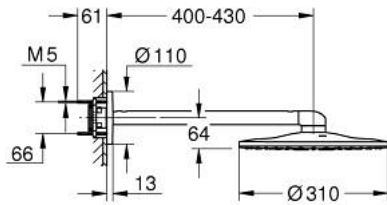

26 475 LS0 RAINSHOWER SMARTACTIVE 310 ΣΕΤ ΚΕΦΑΛΗΣ ΝΤΟΥΣ 430MM, 2 ΛΕΙΤΟΥΡΓΙΩΝ

ΠΕΡΙΓΡΑΦΗ ΠΡΟΪΟΝΤΟΣ

- Χρώμα: moon white
- αποτελούμενο από :
 - head shower Rainshower SmartActive 310, spray plate moon white
 - GROHE PureRain, ActiveRain
 - horizontal 430 mm shower arm
 - GROHE DreamSpray - perfect spray pattern
 - Φινίρισμα GROHE LongLife
 - GROHE SpeedClean σύστημα αποφυγήκαλάτων ασβεστίου
 - Inner WaterGuide - inner insulation for surface protection
- requires rough-in set 26 483 or 26 484 - to be ordered separately