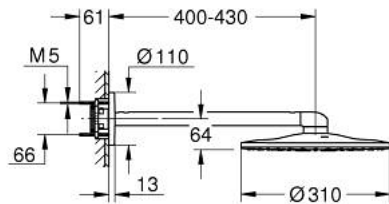

## 26 475 MG0 RAINSHOWER SMARTACTIVE 310 ΣΕΤ ΚΕΦΑΛΗΣ ΝΤΟΥΣ 430MM, 2 ΛΕΙΤΟΥΡΓΙΩΝ

### ΠΕΡΙΓΡΑΦΗ ΠΡΟΪΟΝΤΟΣ

- Χρώμα: satin graphite
- αποτελούμενο από :
  - head shower Rainshower SmartActive 310
  - GROHE PureRain, ActiveRain
  - horizontal 430 mm shower arm
  - GROHE DreamSpray - perfect spray pattern
  - Φινίρισμα GROHE LongLife
  - GROHE SpeedClean σύστημα αποφυγήκαλάτων ασβεστίου
  - Inner WaterGuide - inner insulation for surface protection
- requires rough-in set 26 483 or 26 484 - to be ordered separately