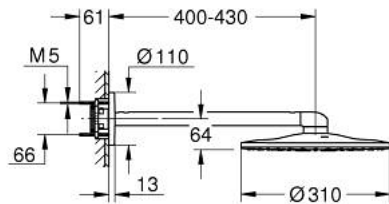

26 475 MS0 RAINSHOWER SMARTACTIVE 310 ΣΕΤ ΚΕΦΑΛΗΣ ΝΤΟΥΣ 430MM, 2 ΛΕΙΤΟΥΡΓΙΩΝ

ΠΕΡΙΓΡΑΦΗ ΠΡΟΪΟΝΤΟΣ

- Χρώμα: satin steel
- αποτελούμενο από :
 - head shower Rainshower SmartActive 310
 - GROHE PureRain, ActiveRain
 - horizontal 430 mm shower arm
 - GROHE DreamSpray - perfect spray pattern
 - Φινίρισμα GROHE LongLife
 - GROHE SpeedClean σύστημα αποφυγήκαλάτων ασβεστίου
 - Inner WaterGuide - inner insulation for surface protection
- requires rough-in set 26 483 or 26 484 - to be ordered separately