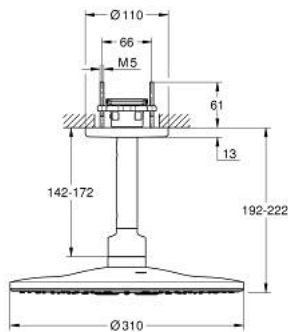

## 26 477 A00 RAINSHOWER SMARTACTIVE 310 ΣΕΤ ΚΕΦΑΛΗΣ ΝΤΟΥΣ ΟΡΟΦΗΣ 142MM, 2 ΛΕΙΤΟΥΡΓΙΩΝ

### ΠΕΡΙΓΡΑΦΗ ΠΡΟΪΟΝΤΟΣ

- Χρώμα: hard graphite
- αποτελούμενο από :
  - head shower Rainshower SmartActive 310
  - GROHE PureRain, ActiveRain
  - 142 mm ceiling shower arm
  - GROHE DreamSpray - perfect spray pattern
  - Φινίρισμα GROHE LongLife
  - GROHE SpeedClean σύστημα αποφυγήκαλάτων ασβεστίου
  - Inner WaterGuide - inner insulation for surface protection
- requires rough-in set 26 483 or 26 484 - to be ordered separately