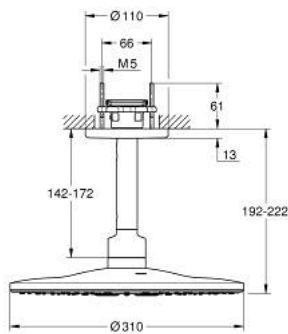

## 26 477 AL0 RAINSHOWER SMARTACTIVE 310 ΣΕΤ ΚΕΦΑΛΗΣ ΝΤΟΥΣ ΟΡΟΦΗΣ 142MM, 2 ΛΕΙΤΟΥΡΓΙΩΝ

### ΠΕΡΙΓΡΑΦΗ ΠΡΟΪΟΝΤΟΣ

- Χρώμα: brushed hard graphite
- αποτελούμενο από :
  - head shower Rainshower SmartActive 310
  - GROHE PureRain, ActiveRain
  - 142 mm ceiling shower arm
  - GROHE DreamSpray - perfect spray pattern
  - Φινίρισμα GROHE LongLife
  - GROHE SpeedClean σύστημα αποφυγήραλάτων ασβεστίου
  - Inner WaterGuide - inner insulation for surface protection
- requires rough-in set 26 483 or 26 484 - to be ordered separately