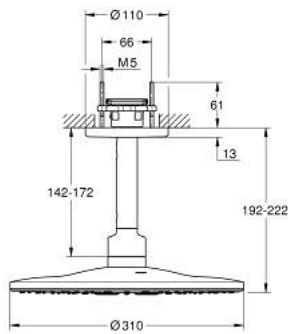

26 477 BE0 RAINSHOWER SMARTACTIVE 310 ΣΕΤ ΚΕΦΑΛΗΣ ΝΤΟΥΣ ΟΡΟΦΗΣ 142MM, 2 ΛΕΙΤΟΥΡΓΙΩΝ

ΠΕΡΙΓΡΑΦΗ ΠΡΟΪΟΝΤΟΣ

- Χρώμα: polished nickel
- αποτελούμενο από :
 - head shower Rainshower SmartActive 310
 - GROHE PureRain, ActiveRain
 - 142 mm ceiling shower arm
 - GROHE DreamSpray - perfect spray pattern
 - Φινίρισμα GROHE LongLife
 - GROHE SpeedClean σύστημα αποφυγήκαλάτων ασβεστίου
 - Inner WaterGuide - inner insulation for surface protection
- requires rough-in set 26 483 or 26 484 - to be ordered separately