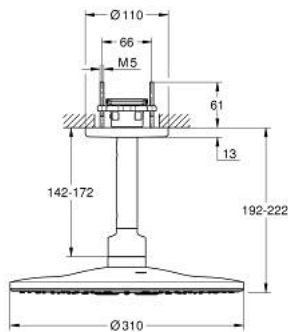

26 477 DA0 RAINSHOWER SMARTACTIVE 310 ΣΕΤ ΚΕΦΑΛΗΣ ΝΤΟΥΣ ΟΡΟΦΗΣ 142MM, 2 ΛΕΙΤΟΥΡΓΙΩΝ

ΠΕΡΙΓΡΑΦΗ ΠΡΟΪΟΝΤΟΣ

- Χρώμα: warm sunset
- αποτελούμενο από :
 - head shower Rainshower SmartActive 310
 - GROHE PureRain, ActiveRain
 - 142 mm ceiling shower arm
 - GROHE DreamSpray - perfect spray pattern
 - Φινίρισμα GROHE LongLife
 - GROHE SpeedClean σύστημα αποφυγήκαλάτων ασβεστίου
 - Inner WaterGuide - inner insulation for surface protection
- requires rough-in set 26 483 or 26 484 - to be ordered separately