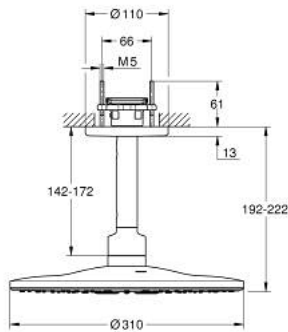

26 477 DC0 RAINSHOWER SMARTACTIVE 310 ΣΕΤ ΚΕΦΑΛΗΣ ΝΤΟΥΣ ΟΡΟΦΗΣ 142MM, 2 ΛΕΙΤΟΥΡΓΙΩΝ

ΠΕΡΙΓΡΑΦΗ ΠΡΟΪΟΝΤΟΣ

- Χρώμα: supersteel
- αποτελούμενο από :
 - head shower Rainshower SmartActive 310
 - GROHE PureRain, ActiveRain
 - 142 mm ceiling shower arm
 - GROHE DreamSpray - perfect spray pattern
 - Φινίρισμα GROHE LongLife
 - GROHE SpeedClean σύστημα αποφυγήκαλάτων ασβεστίου
 - Inner WaterGuide - inner insulation for surface protection
- requires rough-in set 26 483 or 26 484 - to be ordered separately