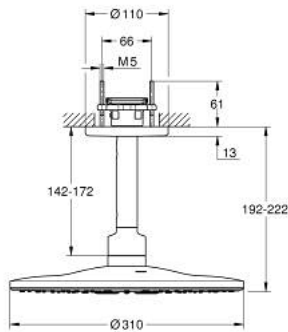

26 477 DL0 RAINSHOWER SMARTACTIVE 310 ΣΕΤ ΚΕΦΑΛΗΣ ΝΤΟΥΣ ΟΡΟΦΗΣ 142MM, 2 ΛΕΙΤΟΥΡΓΙΩΝ

ΠΕΡΙΓΡΑΦΗ ΠΡΟΪΟΝΤΟΣ

- Χρώμα: brushed warm sunset
- αποτελούμενο από :
 - head shower Rainshower SmartActive 310
 - GROHE PureRain, ActiveRain
 - 142 mm ceiling shower arm
 - GROHE DreamSpray - perfect spray pattern
 - Φινίρισμα GROHE LongLife
 - GROHE SpeedClean σύστημα αποφυγήκαλάτων ασβεστίου
 - Inner WaterGuide - inner insulation for surface protection
- requires rough-in set 26 483 or 26 484 - to be ordered separately