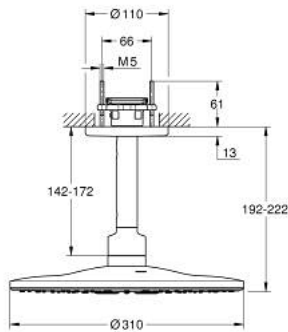

## 26 477 EN0 RAINSHOWER SMARTACTIVE 310 ΣΕΤ ΚΕΦΑΛΗΣ ΝΤΟΥΣ ΟΡΟΦΗΣ 142MM, 2 ΛΕΙΤΟΥΡΓΙΩΝ

### ΠΕΡΙΓΡΑΦΗ ΠΡΟΪΟΝΤΟΣ

- Χρώμα: brushed nickel
- αποτελούμενο από :
  - head shower Rainshower SmartActive 310
  - GROHE PureRain, ActiveRain
  - 142 mm ceiling shower arm
  - GROHE DreamSpray - perfect spray pattern
  - Φινίρισμα GROHE LongLife
  - GROHE SpeedClean σύστημα αποφυγήκαλάτων ασβεστίου
  - Inner WaterGuide - inner insulation for surface protection
- requires rough-in set 26 483 or 26 484 - to be ordered separately