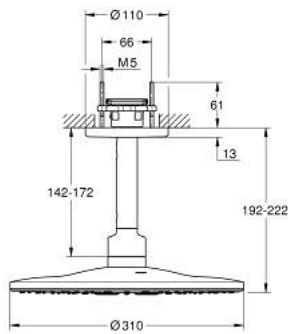

26 477 GL0 RAINSHOWER SMARTACTIVE 310 ΣΕΤ ΚΕΦΑΛΗΣ ΝΤΟΥΣ ΟΡΟΦΗΣ 142MM, 2 ΛΕΙΤΟΥΡΓΙΩΝ

ΠΕΡΙΓΡΑΦΗ ΠΡΟΪΟΝΤΟΣ

- Χρώμα: cool sunrise
- αποτελούμενο από :
 - head shower Rainshower SmartActive 310
 - GROHE PureRain, ActiveRain
 - 142 mm ceiling shower arm
 - GROHE DreamSpray - perfect spray pattern
 - Φινίρισμα GROHE LongLife
 - GROHE SpeedClean σύστημα αποφυγήκαλάτων ασβεστίου
 - Inner WaterGuide - inner insulation for surface protection
- requires rough-in set 26 483 or 26 484 - to be ordered separately