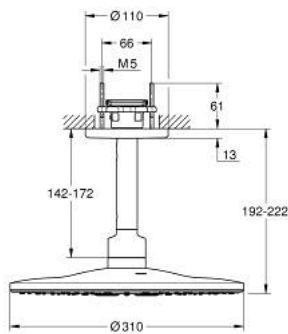

## 26 477 GN0 RAINSHOWER SMARTACTIVE 310 ΣΕΤ ΚΕΦΑΛΗΣ ΝΤΟΥΣ ΟΡΟΦΗΣ 142MM, 2 ΛΕΙΤΟΥΡΓΙΩΝ

### ΠΕΡΙΓΡΑΦΗ ΠΡΟΪΟΝΤΟΣ

- Χρώμα: brushed cool sunrise
- αποτελούμενο από :
  - head shower Rainshower SmartActive 310
  - GROHE PureRain, ActiveRain
  - 142 mm ceiling shower arm
  - GROHE DreamSpray - perfect spray pattern
  - Φινίρισμα GROHE LongLife
  - GROHE SpeedClean σύστημα αποφυγήκαλάτων ασβεστίου
  - Inner WaterGuide - inner insulation for surface protection
- requires rough-in set 26 483 or 26 484 - to be ordered separately