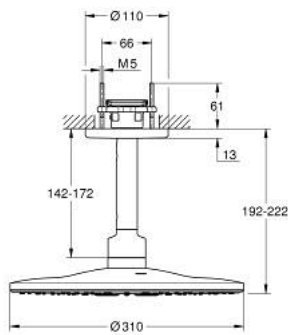

26 477 LS0 RAINSHOWER SMARTACTIVE 310 ΣΕΤ ΚΕΦΑΛΗΣ ΝΤΟΥΣ ΟΡΟΦΗΣ 142MM, 2 ΛΕΙΤΟΥΡΓΙΩΝ

ΠΕΡΙΓΡΑΦΗ ΠΡΟΪΟΝΤΟΣ

- Χρώμα: moon white
- αποτελούμενο από :
 - head shower Rainshower SmartActive 310, spray plate moon white
 - GROHE PureRain, ActiveRain
 - 142 mm ceiling shower arm
 - GROHE DreamSpray - perfect spray pattern
 - Φινίρισμα GROHE LongLife
 - GROHE SpeedClean σύστημα αποφυγήκαλάτων ασβεστίου
 - Inner WaterGuide - inner insulation for surface protection
- requires rough-in set 26 483 or 26 484 - to be ordered separately