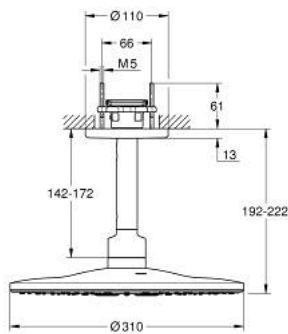

26 477 MS0 RAINSHOWER SMARTACTIVE 310 ΣΕΤ ΚΕΦΑΛΗΣ ΝΤΟΥΣ ΟΡΟΦΗΣ 142MM, 2 ΛΕΙΤΟΥΡΓΙΩΝ

ΠΕΡΙΓΡΑΦΗ ΠΡΟΪΟΝΤΟΣ

- Χρώμα: satin steel
- αποτελούμενο από :
 - head shower Rainshower SmartActive 310
 - GROHE PureRain, ActiveRain
 - 142 mm ceiling shower arm
 - GROHE DreamSpray - perfect spray pattern
 - Φινίρισμα GROHE LongLife
 - GROHE SpeedClean σύστημα αποφυγήκαλάτων ασβεστίου
 - Inner WaterGuide - inner insulation for surface protection
- requires rough-in set 26 483 or 26 484 - to be ordered separately