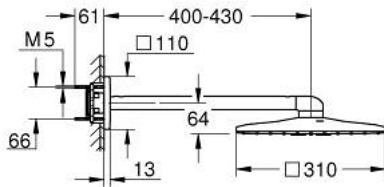

26 479 000 RAINSHOWER SMARTACTIVE 310 CUBE ΣΕΤ ΚΕΦΑΛΗΣ ΝΤΟΥΣ 430MM, 2 ΛΕΙΤΟΥΡΓΙΩΝ

ΠΕΡΙΓΡΑΦΗ ΠΡΟΪΟΝΤΟΣ

- Χρώμα: chrome
- αποτελούμενο από :
 - ντους κεφαλής Rainshower SmartActive 310 Cube
 - GROHE PureRain, ActiveRain
 - horizontal 430 mm shower arm
 - GROHE DreamSpray - perfect spray pattern
 - Φινίρισμα GROHE LongLife
 - GROHE SpeedClean σύστημα αποφυγήαλάτων ασβεστίου
 - Inner WaterGuide - inner insulation for surface protection
- requires rough-in set 26 483 or 26 484 - to be ordered separately