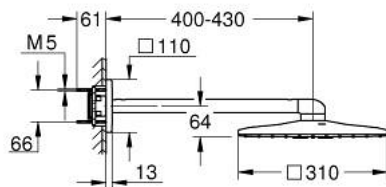

## 26 479 243 0 RAINSHOWER SMARTACTIVE 310 CUBE ΣΕΤ ΚΕΦΑΛΗΣ ΝΤΟΥΣ 430MM, 2 ΛΕΙΤΟΥΡΓΙΩΝ

### ΠΕΡΙΓΡΑΦΗ ΠΡΟΪΟΝΤΟΣ

- Χρώμα: matte black
- αποτελούμενο από :
  - head shower Rainshower SmartActive 310 Cube, spray plate moon white
  - GROHE PureRain, ActiveRain
  - horizontal 430 mm shower arm
  - GROHE DreamSpray - perfect spray pattern
  - GROHE SpeedClean σύστημα αποφυγήςαλάτων ασβεστίου
  - Inner WaterGuide - inner insulation for surface protection
- requires rough-in set 26 483 or 26 484 - to be ordered separately