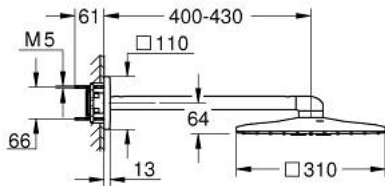

26 479 AL0 RAINSHOWER SMARTACTIVE 310 CUBE ΣΕΤ ΚΕΦΑΛΗΣ ΝΤΟΥΣ 430MM, 2 ΛΕΙΤΟΥΡΓΙΩΝ

ΠΕΡΙΓΡΑΦΗ ΠΡΟΪΟΝΤΟΣ

- Χρώμα: brushed hard graphite
- αποτελούμενο από :
 - ντους κεφαλής Rainshower SmartActive 310 Cube
 - GROHE PureRain, ActiveRain
 - horizontal 430 mm shower arm
 - GROHE DreamSpray - perfect spray pattern
 - Φινίρισμα GROHE LongLife
 - GROHE SpeedClean σύστημα αποφυγήαλάτων ασβεστίου
 - Inner WaterGuide - inner insulation for surface protection
- requires rough-in set 26 483 or 26 484 - to be ordered separately