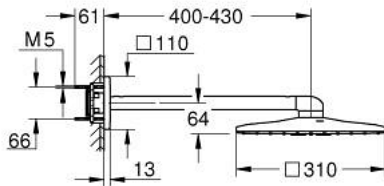

## 26 479 DC0 RAINSHOWER SMARTACTIVE 310 CUBE ΣΕΤ ΚΕΦΑΛΗΣ ΝΤΟΥΣ 430ΜΜ, 2 ΛΕΙΤΟΥΡΓΙΩΝ

### ΠΕΡΙΓΡΑΦΗ ΠΡΟΪΟΝΤΟΣ

- Χρώμα: supersteel
- αποτελούμενο από :
  - ντους κεφαλής Rainshower SmartActive 310 Cube
  - GROHE PureRain, ActiveRain
  - horizontal 430 mm shower arm
  - GROHE DreamSpray - perfect spray pattern
  - Φινίρισμα GROHE LongLife
  - GROHE SpeedClean σύστημα αποφυγήαλάτων ασβεστίου
  - Inner WaterGuide - inner insulation for surface protection
- requires rough-in set 26 483 or 26 484 - to be ordered separately