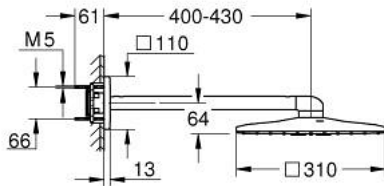

26 479 DL0 RAINSHOWER SMARTACTIVE 310 CUBE ΣΕΤ ΚΕΦΑΛΗΣ ΝΤΟΥΣ 430MM, 2 ΛΕΙΤΟΥΡΓΙΩΝ

ΠΕΡΙΓΡΑΦΗ ΠΡΟΪΟΝΤΟΣ

- Χρώμα: brushed warm sunset
- αποτελούμενο από :
 - ντους κεφαλής Rainshower SmartActive 310 Cube
 - GROHE PureRain, ActiveRain
 - horizontal 430 mm shower arm
 - GROHE DreamSpray - perfect spray pattern
 - Φινίρισμα GROHE LongLife
 - GROHE SpeedClean σύστημα αποφυγήαλάτων ασβεστίου
 - Inner WaterGuide - inner insulation for surface protection
- requires rough-in set 26 483 or 26 484 - to be ordered separately