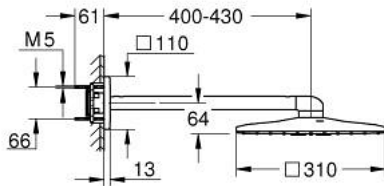

26 479 GN0 RAINSHOWER SMARTACTIVE 310 CUBE ΣΕΤ ΚΕΦΑΛΗΣ ΝΤΟΥΣ 430MM, 2 ΛΕΙΤΟΥΡΓΙΩΝ

ΠΕΡΙΓΡΑΦΗ ΠΡΟΪΟΝΤΟΣ

- Χρώμα: brushed cool sunrise
- αποτελούμενο από :
 - ντους κεφαλής Rainshower SmartActive 310 Cube
 - GROHE PureRain, ActiveRain
 - horizontal 430 mm shower arm
 - GROHE DreamSpray - perfect spray pattern
 - Φινίρισμα GROHE LongLife
 - GROHE SpeedClean σύστημα αποφυγήαλάτων ασβεστίου
 - Inner WaterGuide - inner insulation for surface protection
- requires rough-in set 26 483 or 26 484 - to be ordered separately