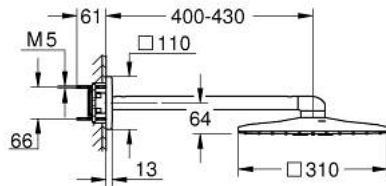

26 479 KF0 RAINSHOWER SMARTACTIVE 310 CUBE ΣΕΤ ΚΕΦΑΛΗΣ ΝΤΟΥΣ 430MM, 2 ΛΕΙΤΟΥΡΓΙΩΝ

ΠΕΡΙΓΡΑΦΗ ΠΡΟΪΟΝΤΟΣ

- Χρώμα: phantom black
- αποτελούμενο από :
 - ντους κεφαλής Rainshower SmartActive 310 Cube
 - GROHE PureRain, ActiveRain
 - horizontal 430 mm shower arm
 - GROHE DreamSpray - perfect spray pattern
 - GROHE SpeedClean σύστημα αποφυγήςαλάτων ασβεστίου
 - Inner WaterGuide - inner insulation for surface protection
- requires rough-in set 26 483 or 26 484 - to be ordered separately