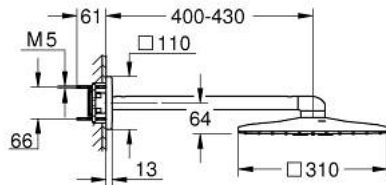

26 479 LS0 RAINSHOWER SMARTACTIVE 310 CUBE ΣΕΤ ΚΕΦΑΛΗΣ ΝΤΟΥΣ 430MM, 2 ΛΕΙΤΟΥΡΓΙΩΝ

ΠΕΡΙΓΡΑΦΗ ΠΡΟΪΟΝΤΟΣ

- Χρώμα: moon white
- αποτελούμενο από :
 - head shower Rainshower SmartActive 310 Cube, spray plate moon white
 - GROHE PureRain, ActiveRain
 - horizontal 430 mm shower arm
 - GROHE DreamSpray - perfect spray pattern
 - Φινίρισμα GROHE LongLife
 - GROHE SpeedClean σύστημα αποφυγήαλάτων ασβεστίου
 - Inner WaterGuide - inner insulation for surface protection
- requires rough-in set 26 483 or 26 484 - to be ordered separately