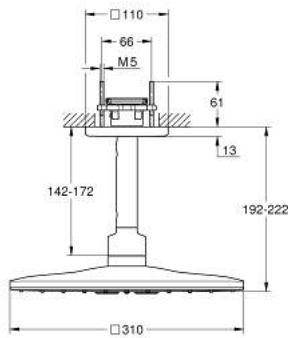

26 481 000 RAINSHOWER SMARTACTIVE 310 CUBE ΣΕΤ ΚΕΦΑΛΗΣ ΝΤΟΥΣ ΟΡΟΦΗΣ
142MM, 2 ΛΕΙΤΟΥΡΓΙΩΝ

ΠΕΡΙΓΡΑΦΗ ΠΡΟΪΟΝΤΟΣ

- Χρώμα: chrome
- αποτελούμενο από :
 - ντους κεφαλής Rainshower SmartActive 310 Cube
 - GROHE PureRain, ActiveRain
 - 142 mm ceiling shower arm
 - GROHE DreamSpray - perfect spray pattern
 - Φινίρισμα GROHE LongLife
 - GROHE SpeedClean σύστημα αποφυγήαλάτων ασβεστίου
 - Inner WaterGuide - inner insulation for surface protection
- requires rough-in set 26 483 or 26 484 - to be ordered separately