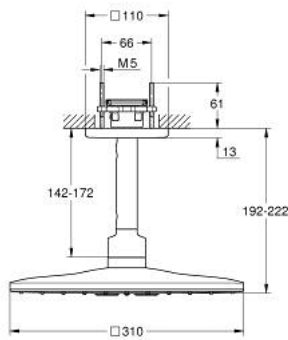

26 481 243 0 RAINSHOWER SMARTACTIVE 310 CUBE ΣΕΤ ΚΕΦΑΛΗΣ ΝΤΟΥΣ ΟΡΟΦΗΣ 142MM, 2 ΛΕΙΤΟΥΡΓΙΩΝ

ΠΕΡΙΓΡΑΦΗ ΠΡΟΪΟΝΤΟΣ

- Χρώμα: matte black
- αποτελούμενο από :
 - ντους κεφαλής Rainshower SmartActive 310 Cube
 - GROHE PureRain, ActiveRain
 - 142 mm ceiling shower arm
 - GROHE DreamSpray - perfect spray pattern
 - GROHE SpeedClean σύστημα αποφυγήςαλάτων ασβεστίου
 - Inner WaterGuide - inner insulation for surface protection
- requires rough-in set 26 483 or 26 484 - to be ordered separately