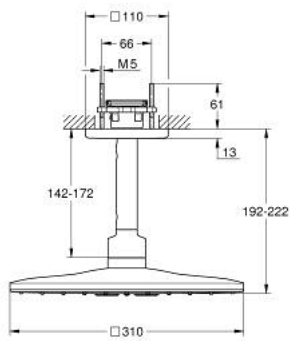

26 481 A00 RAINSHOWER SMARTACTIVE 310 CUBE ΣΕΤ ΚΕΦΑΛΗΣ ΝΤΟΥΣ ΟΡΟΦΗΣ 142MM, 2 ΛΕΙΤΟΥΡΓΙΩΝ

ΠΕΡΙΓΡΑΦΗ ΠΡΟΪΟΝΤΟΣ

- Χρώμα: hard graphite
- αποτελούμενο από :
 - ντους κεφαλής Rainshower SmartActive 310 Cube
 - GROHE PureRain, ActiveRain
 - 142 mm ceiling shower arm
 - GROHE DreamSpray - perfect spray pattern
 - Φινίρισμα GROHE LongLife
 - GROHE SpeedClean σύστημα αποφυγήαλάτων ασβεστίου
 - Inner WaterGuide - inner insulation for surface protection
- requires rough-in set 26 483 or 26 484 - to be ordered separately