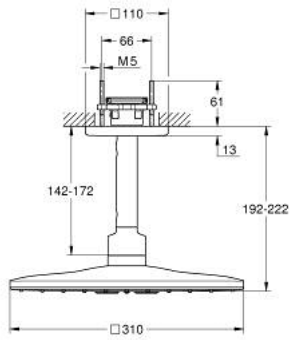

26 481 AL0 RAINSHOWER SMARTACTIVE 310 CUBE ΣΕΤ ΚΕΦΑΛΗΣ ΝΤΟΥΣ ΟΡΟΦΗΣ 142MM, 2 ΛΕΙΤΟΥΡΓΙΩΝ

ΠΕΡΙΓΡΑΦΗ ΠΡΟΪΟΝΤΟΣ

- Χρώμα: brushed hard graphite
- αποτελούμενο από :
 - ντους κεφαλής Rainshower SmartActive 310 Cube
 - GROHE PureRain, ActiveRain
 - 142 mm ceiling shower arm
 - GROHE DreamSpray - perfect spray pattern
 - Φινίρισμα GROHE LongLife
 - GROHE SpeedClean σύστημα αποφυγήσαλάτων ασβεστίου
 - Inner WaterGuide - inner insulation for surface protection
- requires rough-in set 26 483 or 26 484 - to be ordered separately