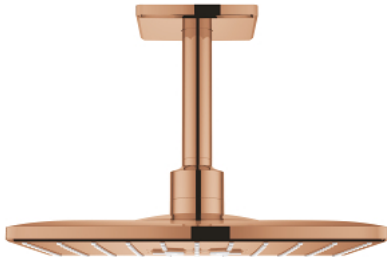

26 481 DA0 RAINSHOWER SMARTACTIVE 310 CUBE ΣΕΤ ΚΕΦΑΛΗΣ ΝΤΟΥΣ ΟΡΟΦΗΣ 142MM, 2 ΛΕΙΤΟΥΡΓΙΩΝ

ΠΕΡΙΓΡΑΦΗ ΠΡΟΪΟΝΤΟΣ

- Χρώμα: warm sunset
- αποτελούμενο από :
 - ντους κεφαλής Rainshower SmartActive 310 Cube
 - GROHE PureRain, ActiveRain
 - 142 mm ceiling shower arm
 - GROHE DreamSpray - perfect spray pattern
 - Φινίρισμα GROHE LongLife
 - GROHE SpeedClean σύστημα αποφυγήκαλάτων ασβεστίου
 - Inner WaterGuide - inner insulation for surface protection
- requires rough-in set 26 483 or 26 484 - to be ordered separately