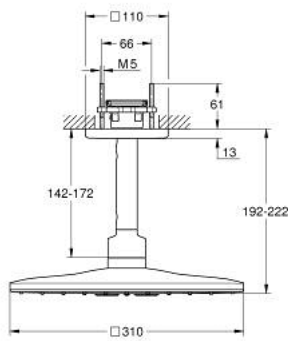

26 481 DA0 RAINSHOWER SMARTACTIVE 310 CUBE ΣΕΤ ΚΕΦΑΛΗΣ ΝΤΟΥΣ ΟΡΟΦΗΣ 142MM, 2 ΛΕΙΤΟΥΡΓΙΩΝ

ΠΕΡΙΓΡΑΦΗ ΠΡΟΪΟΝΤΟΣ

- Χρώμα: warm sunset
- αποτελούμενο από :
 - ντους κεφαλής Rainshower SmartActive 310 Cube
 - GROHE PureRain, ActiveRain
 - 142 mm ceiling shower arm
 - GROHE DreamSpray - perfect spray pattern
 - Φινίρισμα GROHE LongLife
 - GROHE SpeedClean σύστημα αποφυγήκαλάτων ασβεστίου
 - Inner WaterGuide - inner insulation for surface protection
- requires rough-in set 26 483 or 26 484 - to be ordered separately