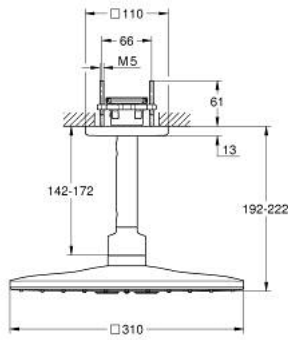

## 26 481 DC0 RAINSHOWER SMARTACTIVE 310 CUBE ΣΕΤ ΚΕΦΑΛΗΣ ΝΤΟΥΣ ΟΡΟΦΗΣ 142MM, 2 ΛΕΙΤΟΥΡΓΙΩΝ

### ΠΕΡΙΓΡΑΦΗ ΠΡΟΪΟΝΤΟΣ

- Χρώμα: supersteel
- αποτελούμενο από :
  - ντους κεφαλής Rainshower SmartActive 310 Cube
  - GROHE PureRain, ActiveRain
  - 142 mm ceiling shower arm
  - GROHE DreamSpray - perfect spray pattern
  - Φινίρισμα GROHE LongLife
  - GROHE SpeedClean σύστημα αποφυγήσαλάτων ασβεστίου
  - Inner WaterGuide - inner insulation for surface protection
- requires rough-in set 26 483 or 26 484 - to be ordered separately