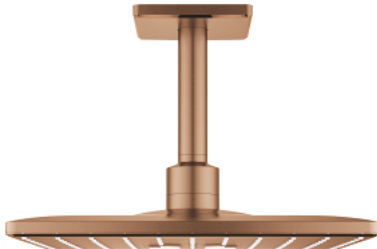

26 481 DL0 RAINSHOWER SMARTACTIVE 310 CUBE ΣΕΤ ΚΕΦΑΛΗΣ ΝΤΟΥΣ ΟΡΟΦΗΣ 142MM, 2 ΛΕΙΤΟΥΡΓΙΩΝ

ΠΕΡΙΓΡΑΦΗ ΠΡΟΪΟΝΤΟΣ

- Χρώμα: brushed warm sunset
- αποτελούμενο από :
 - ντους κεφαλής Rainshower SmartActive 310 Cube
 - GROHE PureRain, ActiveRain
 - 142 mm ceiling shower arm
 - GROHE DreamSpray - perfect spray pattern
 - Φινίρισμα GROHE LongLife
 - GROHE SpeedClean σύστημα αποφυγήσαλάτων ασβεστίου
 - Inner WaterGuide - inner insulation for surface protection
- requires rough-in set 26 483 or 26 484 - to be ordered separately