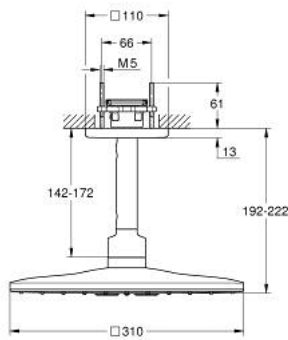

26 481 DL0 RAINSHOWER SMARTACTIVE 310 CUBE ΣΕΤ ΚΕΦΑΛΗΣ ΝΤΟΥΣ ΟΡΟΦΗΣ 142MM, 2 ΛΕΙΤΟΥΡΓΙΩΝ

ΠΕΡΙΓΡΑΦΗ ΠΡΟΪΟΝΤΟΣ

- Χρώμα: brushed warm sunset
- αποτελούμενο από :
 - ντους κεφαλής Rainshower SmartActive 310 Cube
 - GROHE PureRain, ActiveRain
 - 142 mm ceiling shower arm
 - GROHE DreamSpray - perfect spray pattern
 - Φινίρισμα GROHE LongLife
 - GROHE SpeedClean σύστημα αποφυγήσαλάτων ασβεστίου
 - Inner WaterGuide - inner insulation for surface protection
- requires rough-in set 26 483 or 26 484 - to be ordered separately