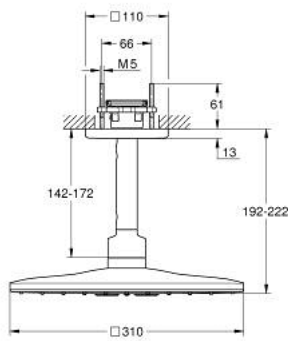

## 26 481 GL0 RAINSHOWER SMARTACTIVE 310 CUBE ΣΕΤ ΚΕΦΑΛΗΣ ΝΤΟΥΣ ΟΡΟΦΗΣ 142MM, 2 ΛΕΙΤΟΥΡΓΙΩΝ

### ΠΕΡΙΓΡΑΦΗ ΠΡΟΪΟΝΤΟΣ

- Χρώμα: cool sunrise
- αποτελούμενο από :
  - ντους κεφαλής Rainshower SmartActive 310 Cube
  - GROHE PureRain, ActiveRain
  - 142 mm ceiling shower arm
  - GROHE DreamSpray - perfect spray pattern
  - Φινίρισμα GROHE LongLife
  - GROHE SpeedClean σύστημα αποφυγήκαλάτων ασβεστίου
  - Inner WaterGuide - inner insulation for surface protection
- requires rough-in set 26 483 or 26 484 - to be ordered separately