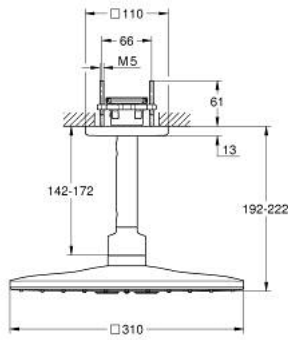

26 481 GN0 RAINSHOWER SMARTACTIVE 310 CUBE ΣΕΤ ΚΕΦΑΛΗΣ ΝΤΟΥΣ ΟΡΟΦΗΣ 142MM, 2 ΛΕΙΤΟΥΡΓΙΩΝ

ΠΕΡΙΓΡΑΦΗ ΠΡΟΪΟΝΤΟΣ

- Χρώμα: brushed cool sunrise
- αποτελούμενο από :
 - ντους κεφαλής Rainshower SmartActive 310 Cube
 - GROHE PureRain, ActiveRain
 - 142 mm ceiling shower arm
 - GROHE DreamSpray - perfect spray pattern
 - Φινίρισμα GROHE LongLife
 - GROHE SpeedClean σύστημα αποφυγήαλάτων ασβεστίου
 - Inner WaterGuide - inner insulation for surface protection
- requires rough-in set 26 483 or 26 484 - to be ordered separately